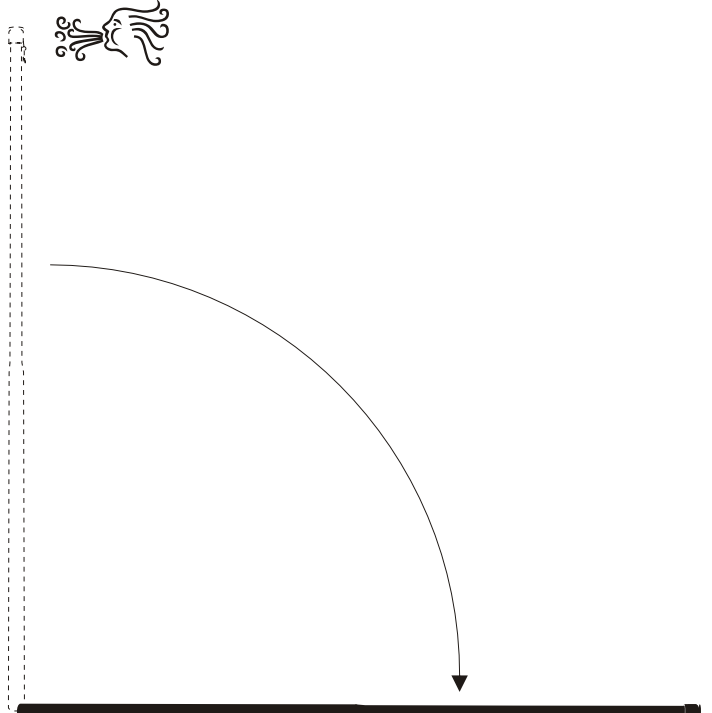

**DOPUSZCZALNE PRĘDKOŚCI WIATRU / MAXIMAL ALLOWABLE WIND SPEED
 MAXIMALE WINDSTÄRKEN / ДОПУСКАЕМАЯ СКОРОСТЬ ВЕТРА
 PŘÍPUSTNÁ RYCHLOST VĚTRU**

MASZT SEGMENTOWY
 SECTIONAL FLAGPOLE
 SEGMENTÄRER MAST
 ФЛАГШТОК СЕКЦИОННЫЙ
 STOŽÁR SEGMENTOVÝ

< 65 km/h

> 65 km/h

STANDARD
 SUPER
 SUPERWINDTRACKER

BANNER

MASZT STOŻKOWY
 (ALUMINIUM)
 CONICAL FLAGPOLE
 (ALUMINIUM)
 KONISCHER MAST
 (ALUMINIUM)
 КОНУСНЫЙ ФЛАГШТОК
 (АЛЮМИНИЙ)
 STOŽÁR KÓNICKÝ
 (HLINÍK)

**SUGEROWANE WIELKOŚCI FLAG / SUGGESTED FLAGS SIZES
 EMPFOHLENE FAHNENGRÖßEN / РЕКОМЕНДУЕМЫЕ РАЗМЕРЫ ФЛАГ
 DOPORUČENÁ VELIKOST VLAJKY**

5-7 m

MASZT SEGMENTOWY (ECO/PRO)
 SECTIONAL FLAGPOLE (ECO/PRO)
 SEGMENTÄRER MAST (ECO/PRO)
 ФЛАГШТОК СЕКЦИОННЫЙ (ECO/PRO)
 STOŽÁR SEGMENTOVÝ (ECO/PRO)