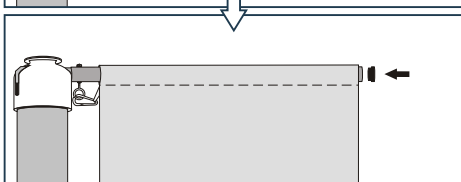

BANNER

MASZT SEGMENTOWY (ECO / PRO)
SECTIONAL FLAGPOLE (ECO / PRO)
SEGMENTÄRER MAST (ECO / PRO)
ФЛАГШТОК СЕКЦИОННЫЙ (ECO / PRO)
STOŽAR SEGMENTOVÝ (ECO / PRO)

MASZT STOŽKOWY (ALUMINIUM / KOMPOZYTOWY)
CONICAL FLAGPOLE (ALUMINIUM / GFK)
KONISCHER MAST (ALUMINIUM / GFK)
КОНУСНЫЙ ФЛАГШТОК (АЛЮМИНИЙ / КОМПОЗИТНЫЙ)
STOŽAR KÓNICKÝ (HLINÍK / KOMPOZITNÍ)