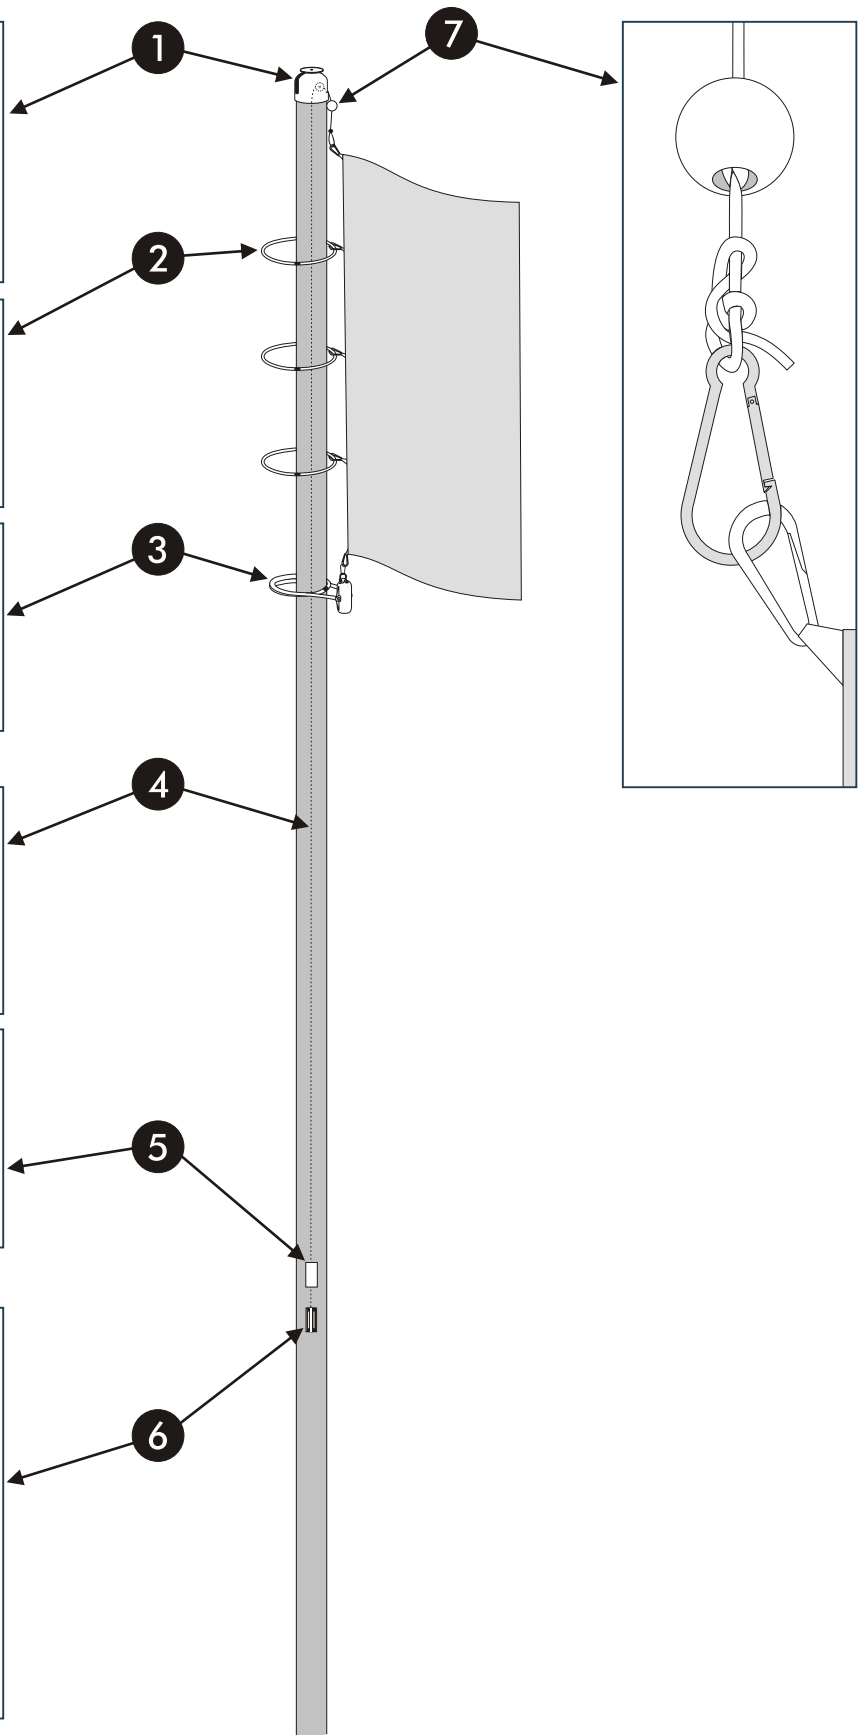

SUPER

MASZT SEGMENTOWY (ECO / PRO)
SECTIONAL FLAGPOLE (ECO / PRO)
SEGMENTÄRER MAST (ECO / PRO)
ФЛАГШТОК СЕКЦИОННЫЙ (ECO / PRO)
STOŽAR SEGMENTOVÝ (ECO / PRO)

MASZT STOŻKOWY (ALUMINIUM / KOMPOZYTOWY)
CONICAL FLAGPOLE (ALUMINIUM / GFK)
KONISCHER MAST (ALUMINIUM / GFK)
КОНУСНЫЙ ФЛАГШТОК (АЛЮМИНИЙ / КОМПОЗИТНЫЙ)
STOŽAR KÓNICKÝ (HLINÍK / KOMPOZITNÍ)