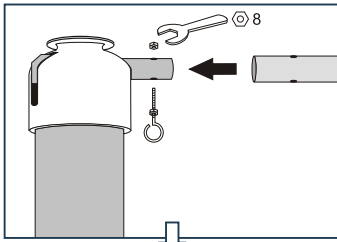

BANNER

MASZT SEGMENTOWY (ECO / PRO)
SECTIONAL FLAGPOLE (ECO / PRO)
SEGMENTÄRER MAST (ECO / PRO)
ФЛАГШТОК СЕКЦИОННЫЙ (ECO / PRO)
STOŽAR SEGMENTOVÝ (ECO / PRO)

MASZT STOŽKOWY (ALUMINIUM / KOMPOZYTOWY)
CONICAL FLAGPOLE (ALUMINIUM / GFK)
KONISCHER MAST (ALUMINIUM / GFK)
КОНУСНЫЙ ФЛАГШТОК (АЛЮМИНИЙ / КОМПОЗИТНЫЙ)
STOŽAR KÓNICKÝ (HLINÍK / KOMPOZITNÍ)