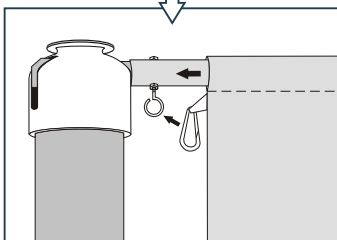

BANNER

MASZT SEGMENTOWY (ECO / PRO)
SECTIONAL FLAGPOLE (ECO / PRO)
SEGMENTÄRER MAST (ECO / PRO)
ФЛАГШТОК СЕКЦИОННЫЙ (ECO / PRO)
STOŽAR SEGMENTOVÝ (ECO / PRO)

MASZT STOŽKOWY (ALUMINIUM / KOMPOZYTOWY)
CONICAL FLAGPOLE (ALUMINIUM / GFK)
KONISCHER MAST (ALUMINIUM / GFK)
КОНУСНЫЙ ФЛАГШТОК (АЛЮМИНИЙ / КОМПОЗИТНЫЙ)
STOŽAR KÓNICKÝ (HLINÍK / KOMPOZITNÍ)