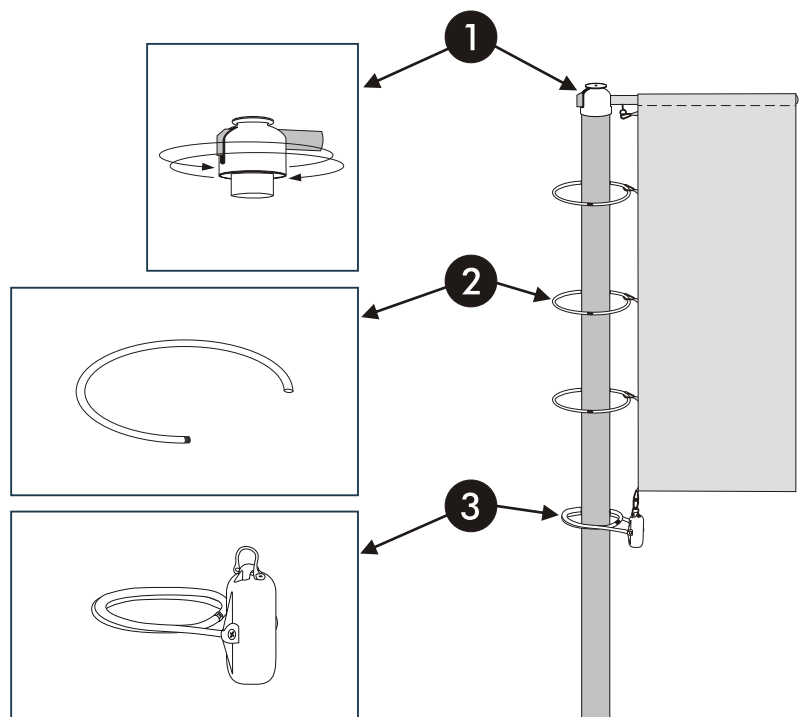

BANNER

MASZT SEGMENTOWY (ECO / PRO)
SECTIONAL FLAGPOLE (ECO / PRO)
SEGMENTÄRER MAST (ECO / PRO)
ФЛАГШТОК СЕКЦИОННЫЙ (ECO / PRO)
STOŽAR SEGMENTOVÝ (ECO / PRO)

MASZT STOŽKOWY (ALUMINIUM / KOMPOZYTOWY)
CONICAL FLAGPOLE (ALUMINIUM / GFK)
KONISCHER MAST (ALUMINIUM / GFK)
КОНУСНЫЙ ФЛАГШТОК (АЛЮМИНИЙ / КОМПОЗИТНЫЙ)
STOŽAR KÓNICKÝ (HLINÍK / KOMPOZITNÍ)