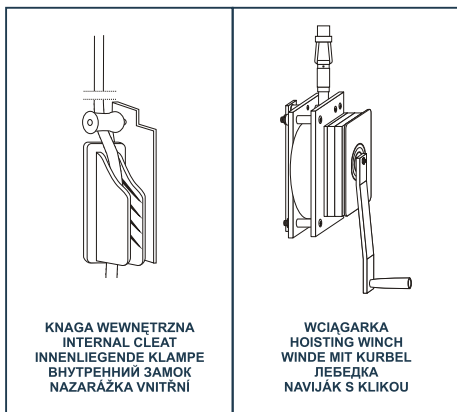

SUPER

MASZT SEGMENTOWY (ECO / PRO)
SECTIONAL FLAGPOLE (ECO / PRO)
SEGMENTÄRER MAST (ECO / PRO)
ФЛАГШТОК СЕКЦИОННЫЙ (ECO / PRO)
STOŽAR SEGMENTOVÝ (ECO / PRO)

MASZT STOŻKOWY (ALUMINIUM / KOMPOZYTOWY)
CONICAL FLAGPOLE (ALUMINIUM / GFK)
KONISCHER MAST (ALUMINIUM / GFK)
КОНУСНЫЙ ФЛАГШТОК (АЛЮМИНИЙ / КОМПОЗИТНЫЙ)
STOŽAR KÓNICKÝ (HLINÍK / KOMPOZITNÍ)