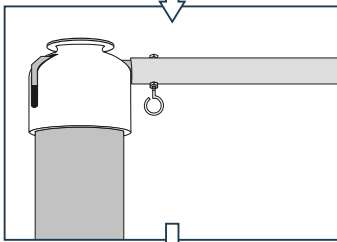

BANNER

MASZT SEGMENTOWY (ECO / PRO)
SECTIONAL FLAGPOLE (ECO / PRO)
SEGMENTÄRER MAST (ECO / PRO)
ФЛАГШТОК СЕКЦИОННЫЙ (ECO / PRO)
STOŽAR SEGMENTOVÝ (ECO / PRO)

MASZT STOŽKOWY (ALUMINIUM / KOMPOZYTOWY)
CONICAL FLAGPOLE (ALUMINIUM / GFK)
KONISCHER MAST (ALUMINIUM / GFK)
КОНУСНЫЙ ФЛАГШТОК (АЛЮМИНИЙ / КОМПОЗИТНЫЙ)
STOŽAR KÓNICKÝ (HLINÍK / KOMPOZITNÍ)