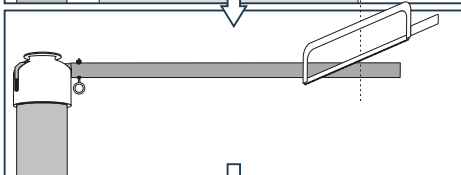

BANNER

MASZT SEGMENTOWY (ECO / PRO)
SECTIONAL FLAGPOLE (ECO / PRO)
SEGMENTÄRER MAST (ECO / PRO)
ФЛАГШТОК СЕКЦИОННЫЙ (ECO / PRO)
STOŽAR SEGMENTOVÝ (ECO / PRO)

MASZT STOŽKOWY (ALUMINIUM / KOMPOZYTOWY)
CONICAL FLAGPOLE (ALUMINIUM / GFK)
KONISCHER MAST (ALUMINIUM / GFK)
КОНУСНЫЙ ФЛАГШТОК (АЛЮМИНИЙ / КОМПОЗИТНЫЙ)
STOŽAR KÓNICKÝ (HLINÍK / KOMPOZITNÍ)