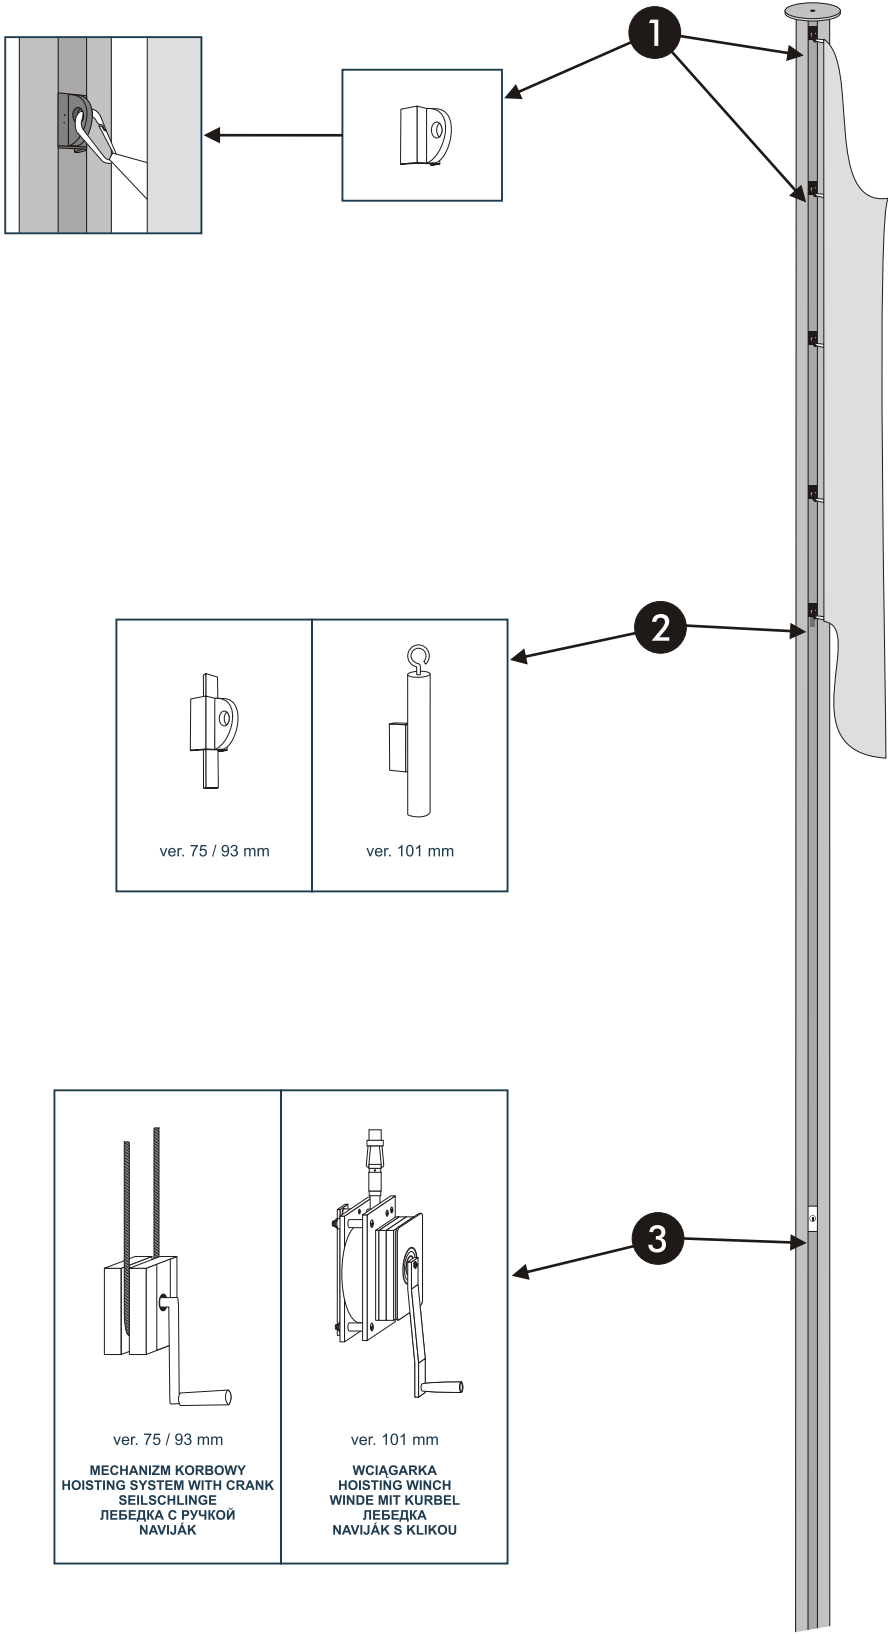

EXCLUSIVE SUPER

EXCLUSIVE SUPER / ALUMINIUM
EXCLUSIVE SUPER / ALUMINIUM
EXCLUSIVE SUPER / ALUMINIUM
EXCLUSIVE SUPER / АЛЮМИНИЙ
EXCLUSIVE SUPER LUX / HLINIK