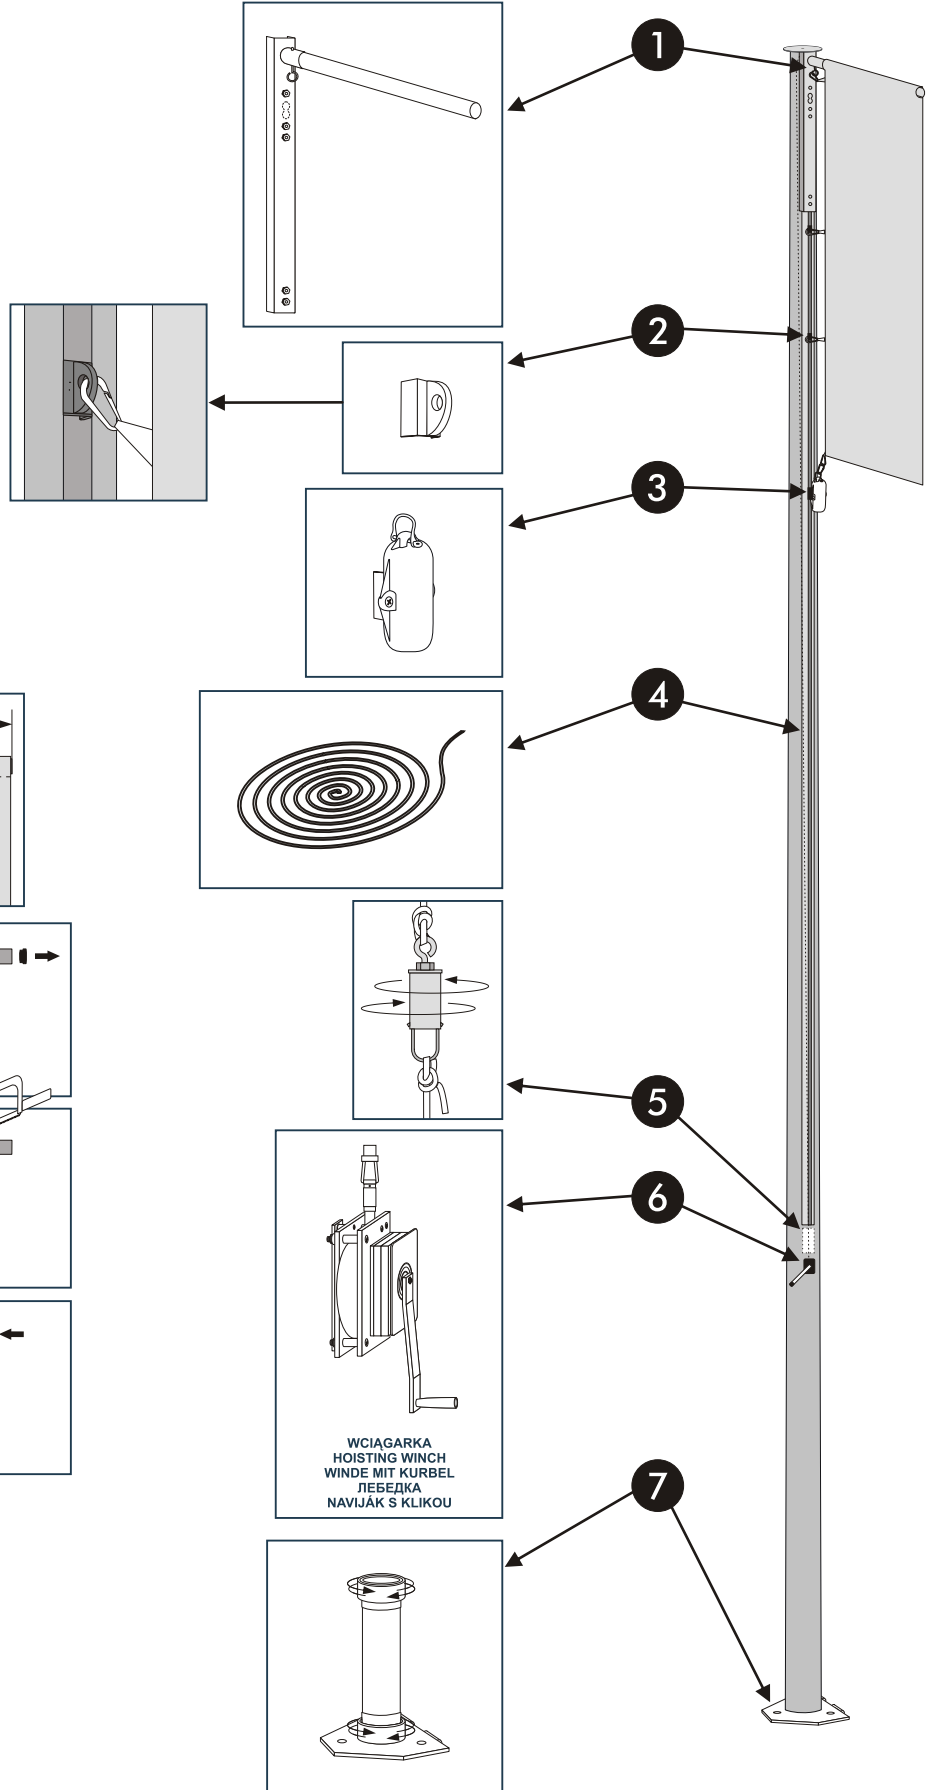

SUPERWINDTRACKER Z OBROTOWA PODSTAWĄ

SUPERWINDTRACKER WITH ROTARY FOOT
KONISCHER SUPERWINDTRACKER MIT DREHBAREM FUß
СУПЕРВІНДТРАКЕР С ВРАЩАЮЩИМСЯ КРОНШТЕЙНОМ
STOŽAR KONICKÝ (HLINÍK)

MASZT STOŻKOWY (ALUMINIUM)
CONICAL FLAGPOLE (ALUMINIUM)
KONISCHER MAST (ALUMINIUM)
КОНУСНЫЙ ФЛАГШТОК (АЛЮМИНИЙ)
STOŽAR KONICKÝ (HLINÍK)

WCIAGARKA
HOISTING WINCH
WINDE MIT KURBEL
ЛЕБЕДКА
NAVIJÁK S KLIKOU