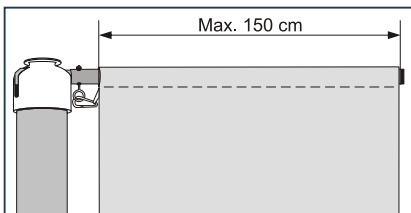

BANNER

MASZT SEGMENTOWY (ECO / PRO)
SECTIONAL FLAGPOLE (ECO / PRO)
SEGMENTÄRER MAST (ECO / PRO)
ФЛАГШТОК СЕКЦИОННЫЙ (ECO / PRO)
STOŽAR SEGMENTOVÝ (ECO / PRO)

MASZT STOŽKOWY (ALUMINIUM / KOMPOZYTOWY)
CONICAL FLAGPOLE (ALUMINIUM / GFK)
KONISCHER MAST (ALUMINIUM / GFK)
КОНУСНЫЙ ФЛАГШТОК (АЛЮМИНИЙ / КОМПОЗИТНЫЙ)
STOŽAR KÓNICKÝ (HLINÍK / KOMPOZITNÍ)