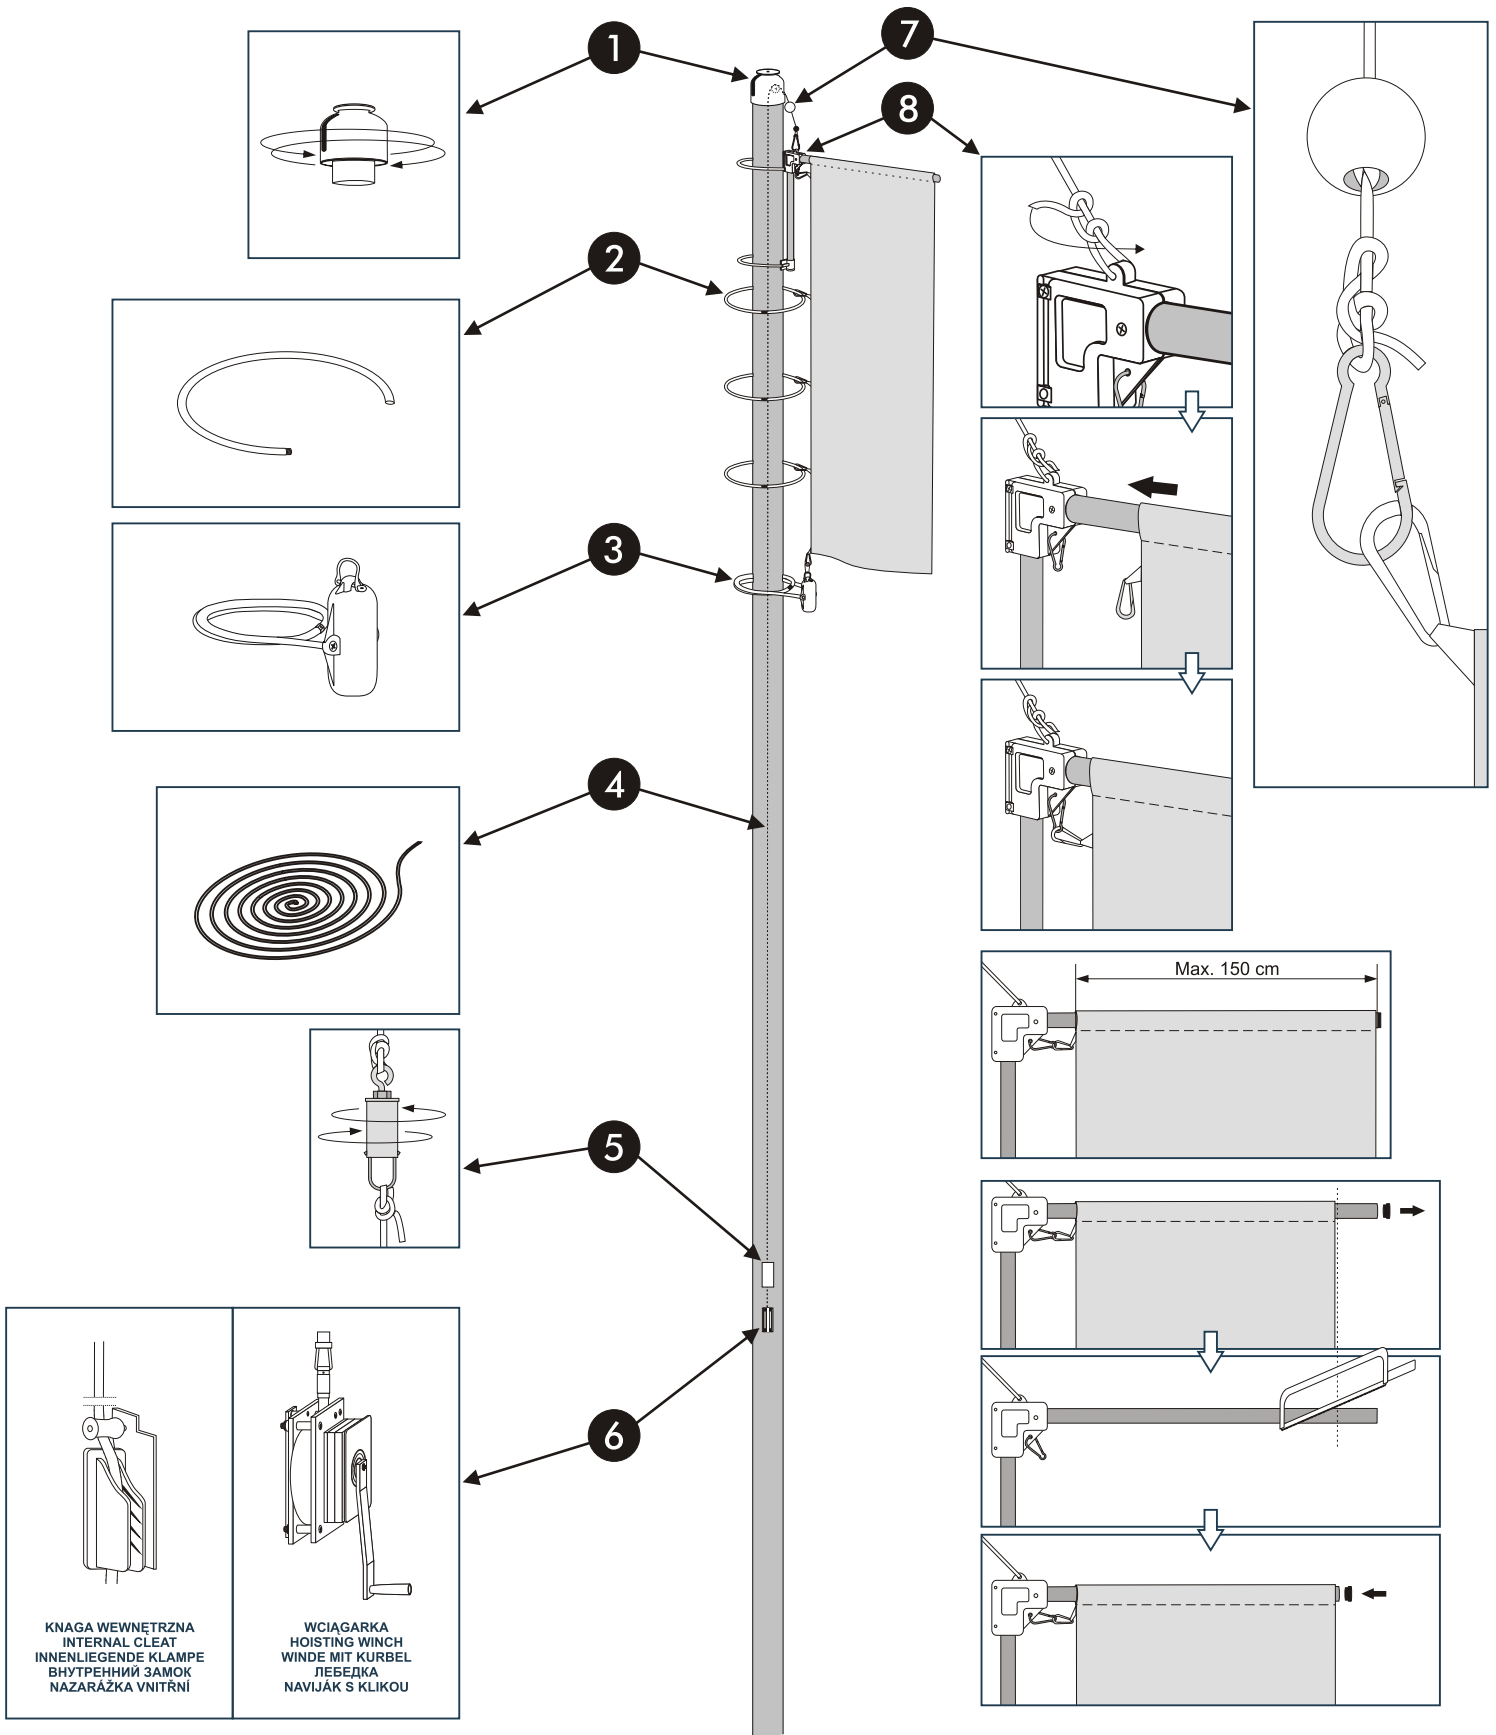

KNAGA WEWNĘTRZNA  
 INTERNAL CLEAT  
 INNENLIEGENDE KLAMPE  
 ВНУТРЕННИЙ ЗАМОК  
 NAZARÁŽKA VNITŘNÍ

WCIAGARKA  
 HOISTING WINCH  
 WINDE MIT KURBEL  
 ЛЕБЕДКА  
 NAVIJÁK S KLIKOU