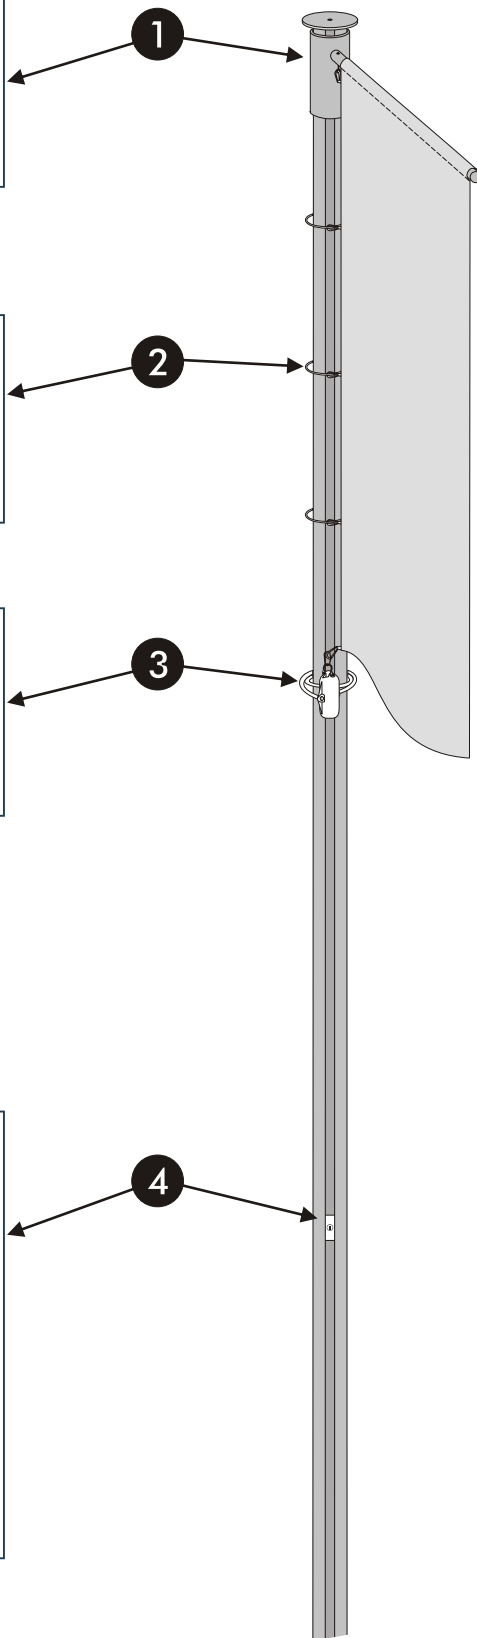

MECHANIZM KORBOWY
HOISTING SYSTEM WITH CRANK
SEILSCHLINGE
ЛЕБЕДКА С РУЧКОЙ
NAVJÁK