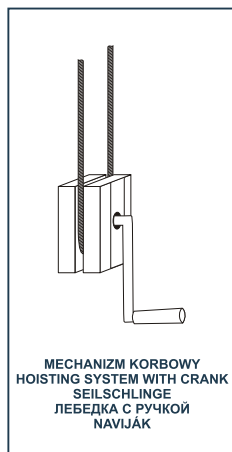

EXCLUSIVE Z OPUSZCZANYM RAMIENIEM

EXCLUSIVE Z OPUSZCZANYM RAMIENIEM / ALUMINIUM
EXCLUSIVE WITH A ROTATING HOISTABLE ARM / ALUMINIUM
EXCLUSIVE MIT HISSBAREM AUSLEGER / ALUMINIUM
EXCLUSIVE С ОПУСКАЕМОЙ ГОРИЗОНТАЛЬНОЙ ПЕРЕКЛАДИНОЙ (ПЛЕЧОМ) / АЛЮМИНИЙ
EXCLUSIVE BANNER LUX / HLINÍK