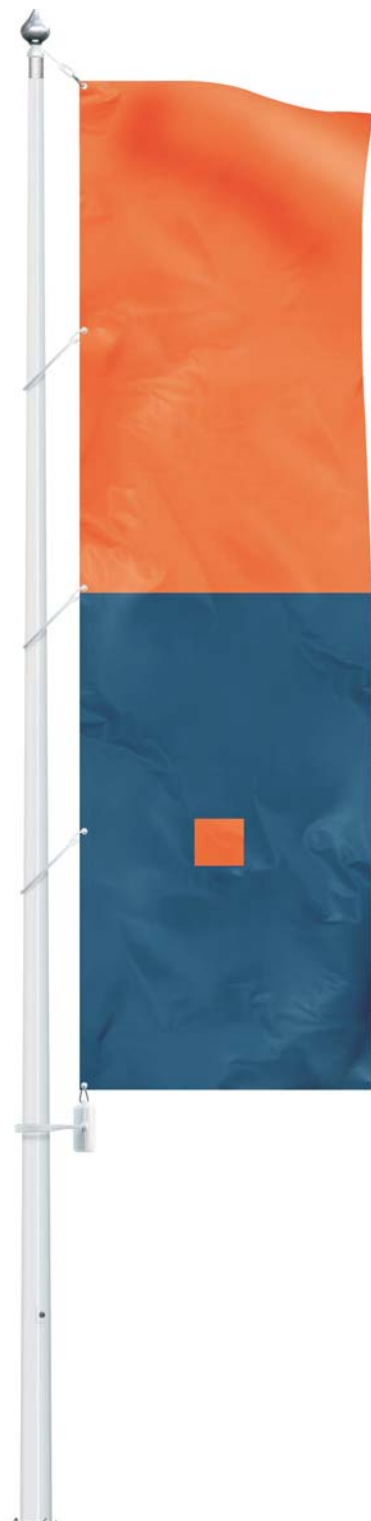

Expozice vlajky:
závislá na
proudění vzduchu

Přípevnění vlajky:
lanko s distanční koulí,
POE úchyty, závaží

Zvedání
a spuštění vlajky:
pomocí lanka
uvnitř stožáru
a vnitřního zámku
nebo navijáku

SKLOLAMINÁTOVÝ STOŽÁR

PROFIL STOŽÁRU:
Sklolaminátový kónický

TLOUŠŤKA STĚNY:
3,5 mm [6-8m]
4mm [9-12]

DOSTUPNÉ PŘÍSLUŠENSTVÍ

| ZAKONČENÍ | | VÁHA [kg] |
|-----------|---|-----------|
| 1 | Otočná hlavice (hliník, umělá hmota) | 0,21 |
| 2 | Koule zlatá (mosaz) doplněk k otočné hlavici | 0,22 |
| 3 | Koule stříbrná (hliník) doplněk k otočné hlavici | 0,16 |
| 4 | Koule černá (umělá hmota) doplněk k otočné hlavici | 0,142 |
| 5 | Plochá stříška $\varnothing 75$ (hliník) doplněk k otočné hlavici | 0,185 |

| PŘÍPEVNĚNÍ / ZVEDÁNÍ VLAJKY | | VÁHA [kg] |
|-----------------------------|---|---------------------|
| 1 | Lanko (kevlar) s otočným čepem, distanční koule | 0,01 / mb + 0,09 |
| 2 | Vnitřní zámek [doplněk] | 0,026 |
| 3 | Naviják [doplněk] | 0,915 |
| 4 | Závaží | 1,3 |
| 5 | Umělohmotný úchyt (polyetylen - POE) | 0,034 / mb |

| USAZENÍ | | VÁHA [kg] |
|---------|--|-------------|
| 1 | Sklopná patka 120/145 mm Montáž na podstavci/do země (část horní a dolní) | 15,35/16,75 |
| 2 | Přenosný podstavec (pro chodníkové desky 50x50cm) Montáž pro horní část sklopné patky | 18,6 |